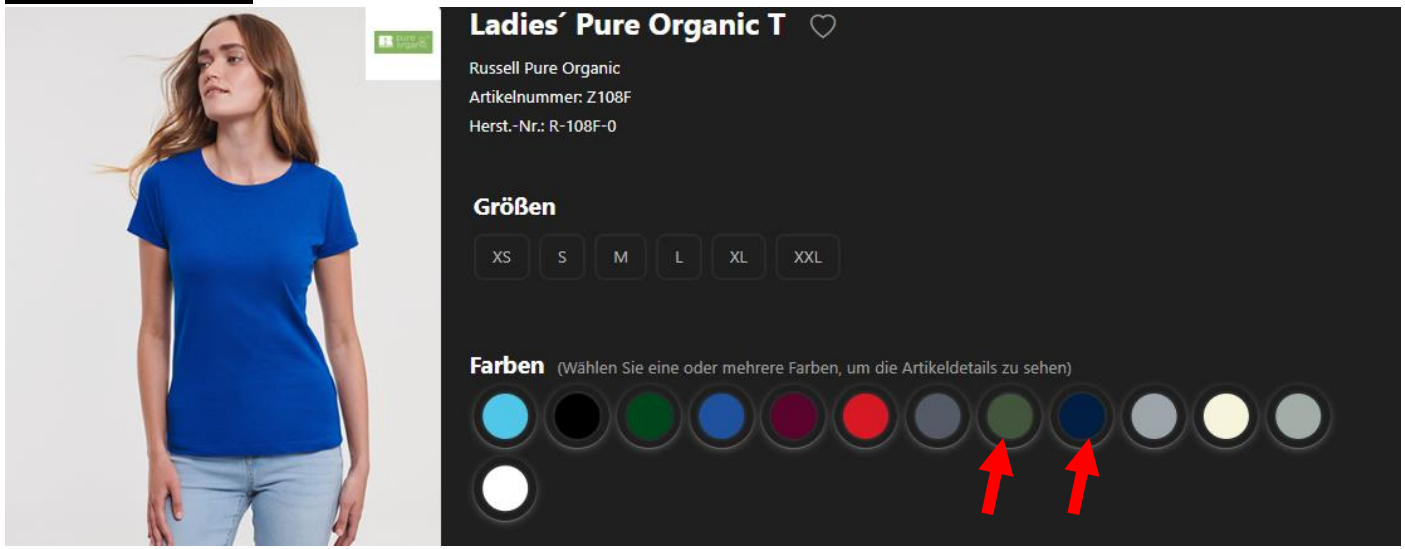

Damen Shirt