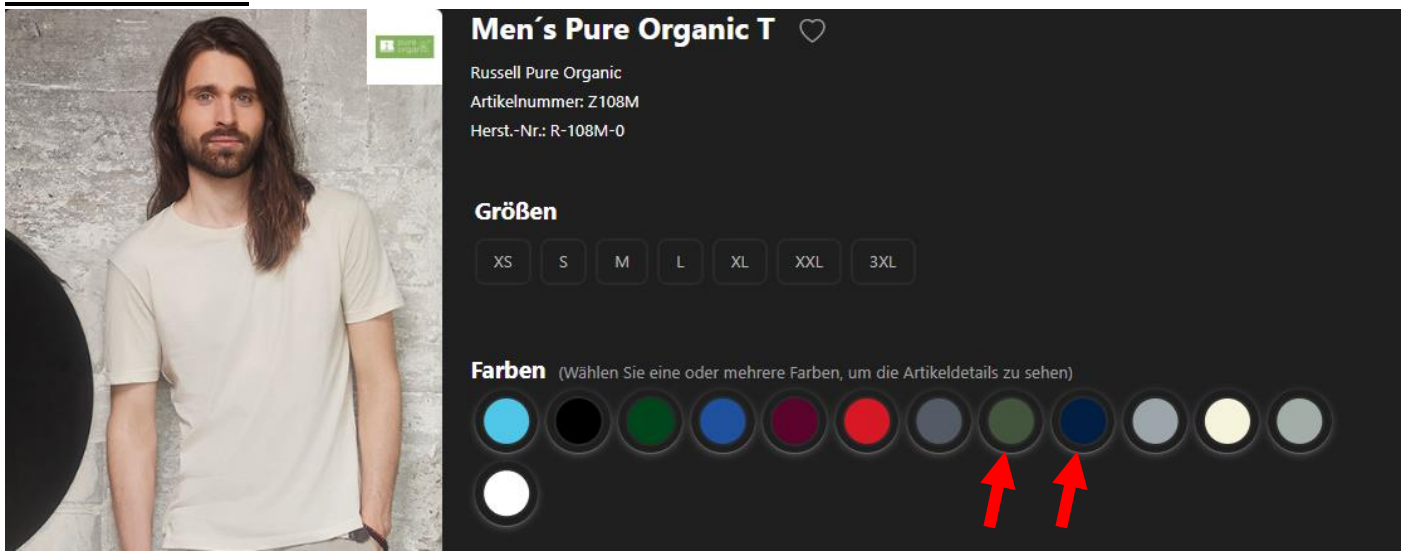

Herren Shirt

↑ Markierte Artikel sind in verschiedenen Größen vorrätig

Alle Artikel gibt es in verschiedenen Größen zur Anprobe.

Alle Artikel können in verschiedenen Farben bestellt werden.

Bestellungen, die bis zum 18.11.2024 eingehen, sind noch rechtzeitig vor Weihnachten abholbereit.